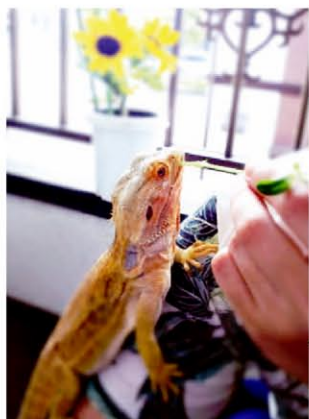

趣味

いきいき使い

今日は豆苗

出してしばらくすると家に帰りたいのか水槽ガラスをベチベチし始めたりと愛嬌たっぷり面白いです。このように私を和ませてくれる彼をこれからも大事に可愛がっていききたいと思っています。